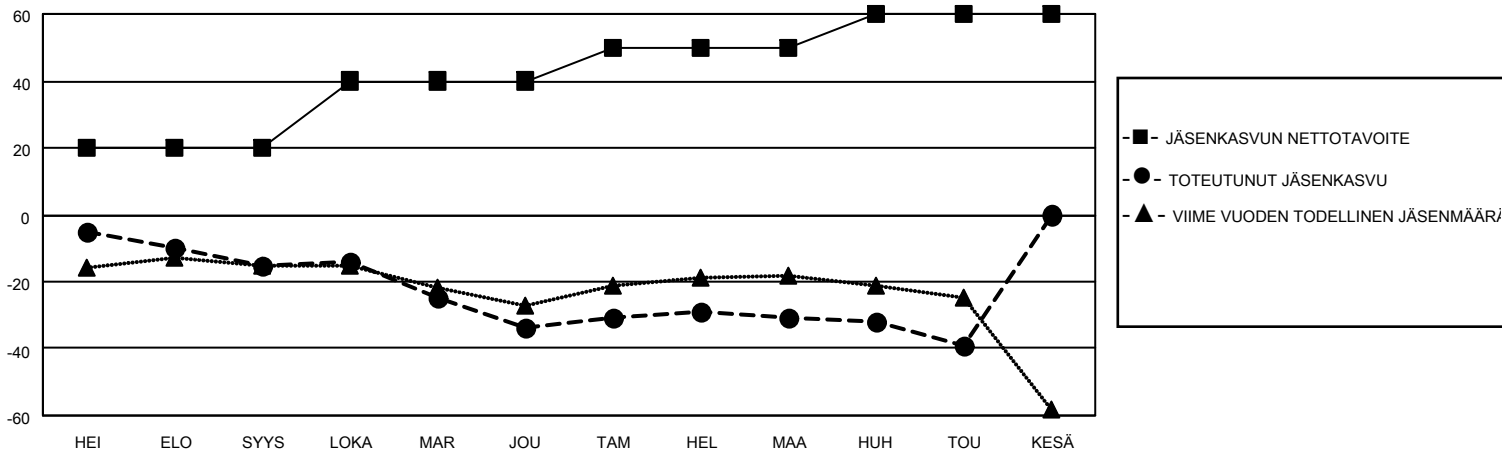

# MONTHLY MEMBERSHIP PROGRESS REPORT

SIJAINTI FINLAND

District 107 I

Results as of: 5/31/2021

Klubit				jäsentä			
TULOKSET 2020-2021				TULOKSET 2020-2021			
NELJÄNNES	UUDEN KLUBIN TAVOITE	UUDET KLUBIT	LOPETETUT KLUBIT	NELJÄNNES	JÄSENKASVUN NETTOTAVOITE	TOTEUTUNUT JÄSENKASVU	POISTETUT JÄSENET (mukaan lukien siirrot)
HEI/ELO/SYYS	0	0	0	HEI/ELO/SYYS	20	6	21
LOKA/MAR/JOU	0	0	2	LOKA/MAR/JOU	20	15	33
TAM/HEL/MAA	1	0	0	TAM/HEL/MAA	10	10	4
HUH/TOU/KESÄ	0	0	0	HUH/TOU/KESÄ	10	3	11

TAVOITTEET JA UUDET KLUBIT, KUMULATIIVINEN

TAVOITTEET JA JÄSENET, KUMULATIIVINEN

LAKKAUTETUT KLUBIT: 2

19 CLUBS OF 52 LISÄNNYT YHDEN TAI USEAMMAN UUTTA JÄSENTÄ

SUKUPUOLIJAKAUMA

MIES 789 (75.65%)  
NAINEN 254 (24.35%)