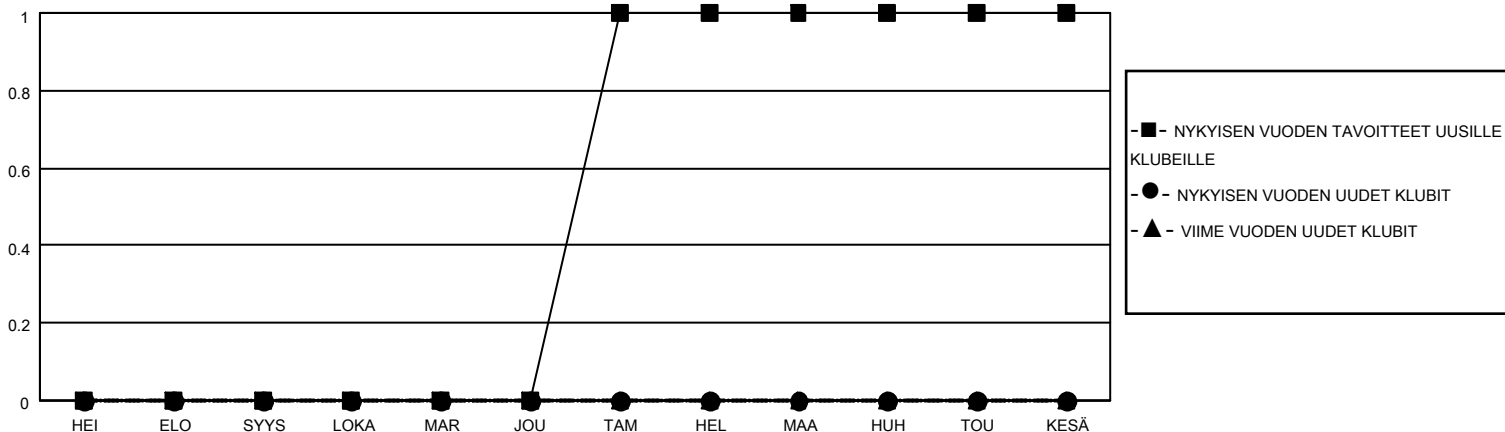

# MONTHLY MEMBERSHIP PROGRESS REPORT

SIJAINTI FINLAND

District 107 I

Results as of: 5/31/2021

Klubit				jäsentä			
TULOKSET 2020-2021				TULOKSET 2020-2021			
NELJÄNNES	UUDEN KLUBIN TAVOITE	UUDET KLUBIT	LOPETETUT KLUBIT	NELJÄNNES	JÄSENKASVUN NETTOTAVOITE	TOTEUTUNUT JÄSENKASVU	POISTETUT JÄSENET (mukaan lukien siirrot)
HEI/ELO/SYYS	0	0	0	HEI/ELO/SYYS	20	6	21
LOKA/MAR/JOU	0	0	2	LOKA/MAR/JOU	20	15	33
TAM/HEL/MAA	1	0	0	TAM/HEL/MAA	10	10	4
HUH/TOU/KESÄ	0	0	0	HUH/TOU/KESÄ	10	3	11

TAVOITTEET JA UUDET KLUBIT, KUMULATIIVINEN

TAVOITTEET JA JÄSENET, KUMULATIIVINEN

LAKKAUTETUT KLUBIT: 2

19 CLUBS OF 52 LISÄNNYT YHDEN TAI USEAMMAN UUTTA JÄSENTÄ

SUKUPUOLIJAKAUMA

MIES 789 (75.65%)  
NAINEN 254 (24.35%)